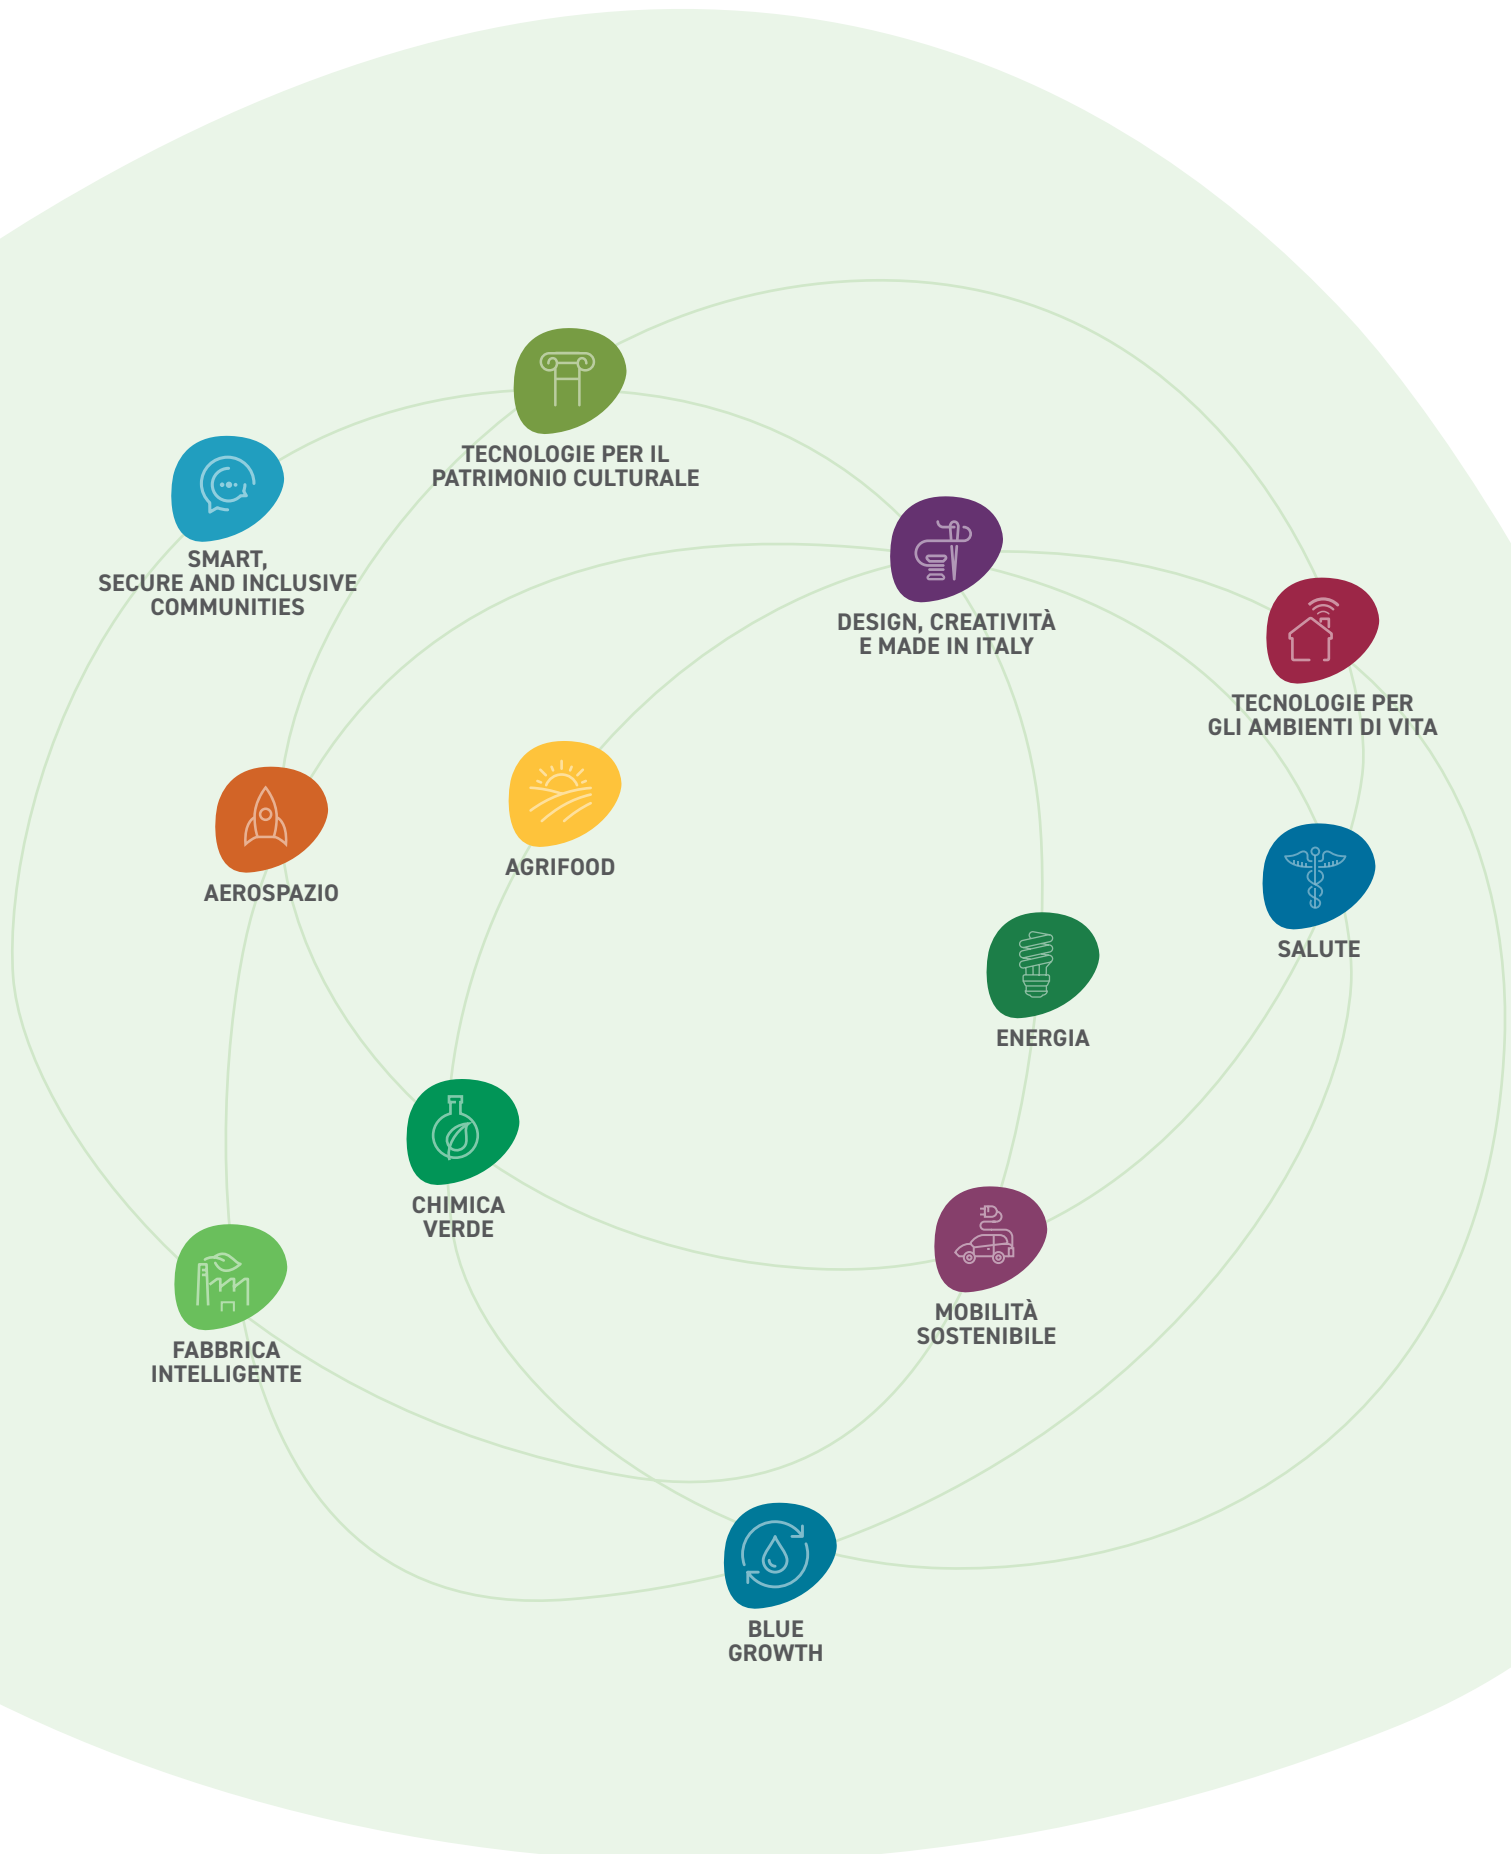

UNIONE EUROPEA
Fondo Sociale Europeo
Fondo Europeo di Sviluppo Regionale

Ministero dell'Università
e della Ricerca

www.ponricerca.gov.it